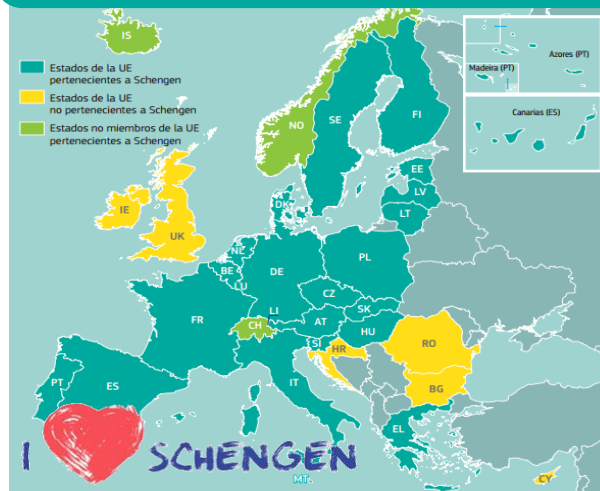

Colabora en la promoción exterior de intereses económicos de C-LM

Oportunidades europeas en la FP

EUROPE DIRECT
Castilla-La Mancha

Castilla-La Mancha

Oportunidades en la UE

- Las ciudadanas y los ciudadanos de la UE, tienen derecho a **buscar** trabajo en cualquier otro país de la UE. No es necesario **permiso de trabajo**
- Toda persona tiene derecho a la **igualdad de trato y de oportunidades** en relación con el **empleo**, la **protección social**, la **educación** y el **acceso a bienes y servicios** a disposición del público
- Toda persona tiene derecho a recibir **asistencia personalizada y oportuna** a fin de mejorar sus perspectivas de empleo o trabajo autónomo

La UE en tu vida

¿Conoces tus derechos?

Passenger rights

¿ROAMING?

Gratuito desde fijo, móvil y en cabinas públicas en cualquier lugar de la UE.

Emergencia

(112)

Las cuatro libertades

Tarjeta Sanitaria Europea

Espacio Schengen

Oportunidades en la UE

ESTRATEGIA DE
EMPREDIMIENTO Y
EMPLEO JOVEN

garantía juvenil

<http://www.educa.jccm.es/es/consejeria-educacion-cultura-deportes/planes-programas-consejeria/plan-garantia-juvenil>