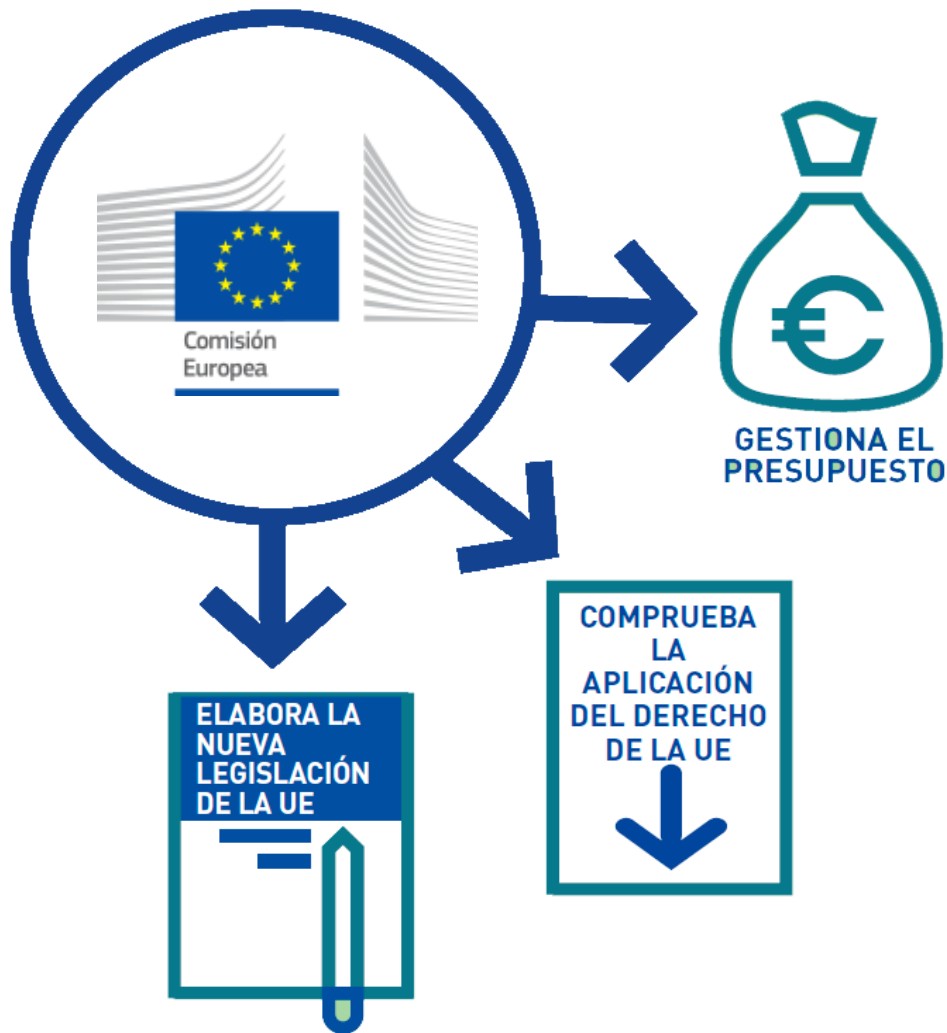

Comisión Europea

Presidenta
Ursula von
der Leyen